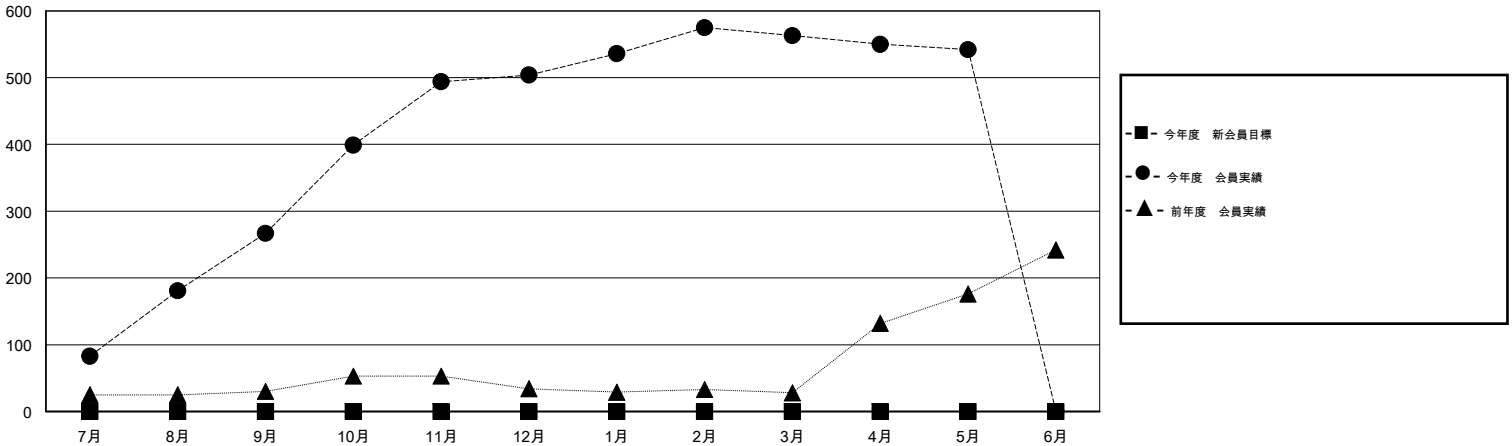

# MONTHLY MEMBERSHIP PROGRESS REPORT

District 337 B

Results as of: 5/31/2015

GMT: Chikao Suzuki

地域 JAPAN

GMT会則地域 5-Jap

クラブ					名				
結果: 2014-2015					結果: 2014-2015				
四半期	新クラブ目標	新クラブ	解散クラブ	純増/減	四半期	新会員目標	チャーターメン バー/新会員	退会者	純増/減
7月/8月/9月	0	0	0	0	7月/8月/9月	0	314	47	267
10月/11月/12月	0	0	0	0	10月/11月/12月	0	278	41	237
1月/2月/3月	0	0	0	0	1月/2月/3月	0	103	44	59
4月/5月/6月	0	0	0	0	4月/5月/6月	0	18	39	-21

新クラブ目標及び実績累計

会員目標及び実績累計

解散クラブ: 0	63 CLUBS OF 69 一名以上の新会員を登録	男女別
退会者		男性 2,204 (71.98%)
物故会員 14		女性 858 (28.02%)
クラブ解散 0	<a href="#">健康診断データはこちら</a>	家族会員 1,571
その他 157		世帯主 729
合計 171		世帯主以外 842