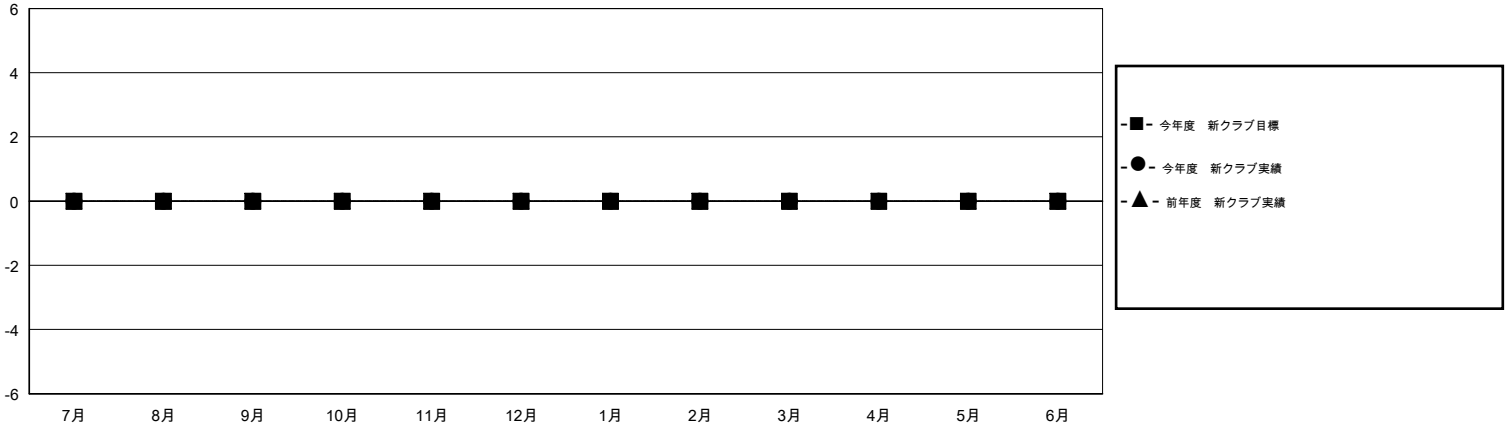

MONTHLY MEMBERSHIP PROGRESS REPORT

District 337 B

Results as of: 5/31/2015

GMT: Chikao Suzuki

地域 JAPAN

GMT会則地域 5-Jap

クラブ					名				
結果: 2014-2015					結果: 2014-2015				
四半期	新クラブ目標	新クラブ	解散クラブ	純増/減	四半期	新会員目標	チャーターメン バー/新会員	退会者	純増/減
7月/8月/9月	0	0	0	0	7月/8月/9月	0	314	47	267
10月/11月/12月	0	0	0	0	10月/11月/12月	0	278	41	237
1月/2月/3月	0	0	0	0	1月/2月/3月	0	103	44	59
4月/5月/6月	0	0	0	0	4月/5月/6月	0	18	39	-21

新クラブ目標及び実績累計